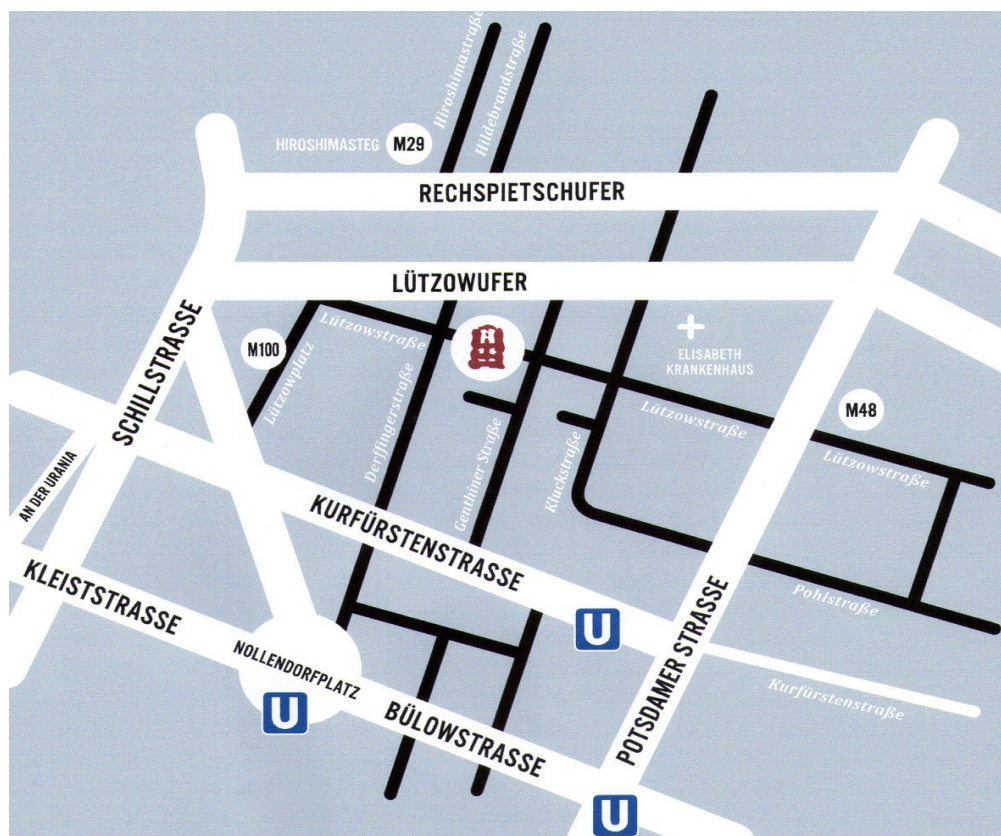

**DanzArte Ballett- und Tanzschule**  
**Schulaufführungen**  
**“Phantasiewelt“**

**Dauer ca. 35 Minuten**

**Samstag, 26.11.2022 um 14.30 Uhr und um 17.00 Uhr**

**Aufführungsort:**  
**JugendKulturZentrum PUMPE**  
**Lützowstr. 42, 10785 Berlin**

# Anschrift des Veranstaltungsorts:

JugendKulturZentrum PUMPE

Lützowstraße 42

10785 Berlin Tiergarten

Tel 020-26484830

[www.pumpeberlin.de](http://www.pumpeberlin.de)

Verkehrsverbindungen:

U1 Kurfürstenstrasse, M100 Lützowplatz, Bus 187 Lützowplatz

Parkmöglichkeiten bestehen nur außerhalb des Jugendkulturzentrums

Im Veranstaltungsort gibt es keine Möglichkeiten Getränke einzukaufen.

„Phantasiewelt“ Tanzaufführung der DanzArte Ballett- und Tanzschule